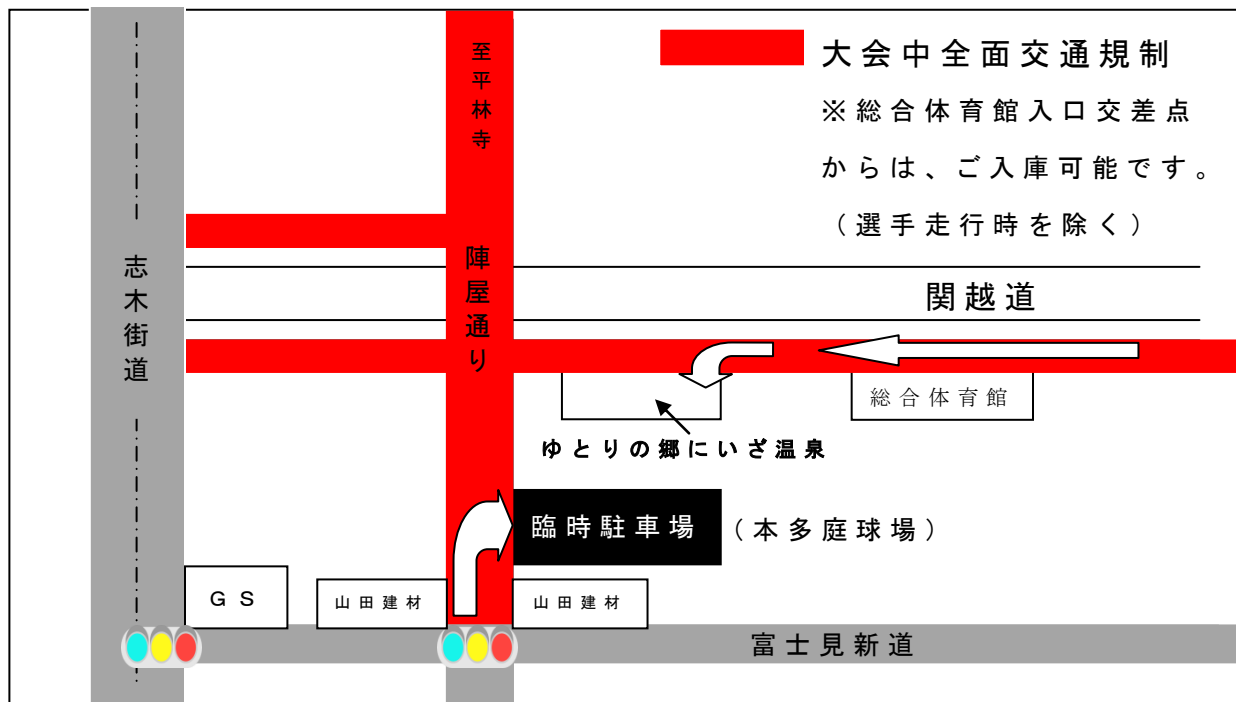

ゆとりの郷にいざ温泉をご利用の皆様へ 新座市ロードレース大会に伴う交通規制のお知らせ

【お問い合わせ先】 公益財団法人新座市体育協会
電話 048-482-2002

平成30年1月28日（日）新座市総合運動公園陸上競技場において、第51回新座市ロードレース大会が開催されます。このことに伴い、午前8時50分から午前11時まで、裏図のとおり、道路交通規制がございますので、該当時間にお車でお越しになる予定の方はなるべく新座市民総合体育館側からのご来場（午前10時20分から午前11時までを除く時間帯）をお願いいたします。また、富士見新道側よりご来場される方は新座市営庭球場までの通行となり、競技実施中は、新座市営本多庭球場の駐車場を、ゆとりの郷にいざ温泉のお客様の臨時駐車場としてご利用いただけます。

なお、臨時駐車場の閉門時間は午後4時となり、ご入場については、下図のとおりとなります。大変ご迷惑をお掛けいたしますが、ご協力をお願いいたします。

【臨時駐車場案内図】

※競技の進行状況により総合体育館側から、にいざ温泉駐車場までご案内できる場合がございます。