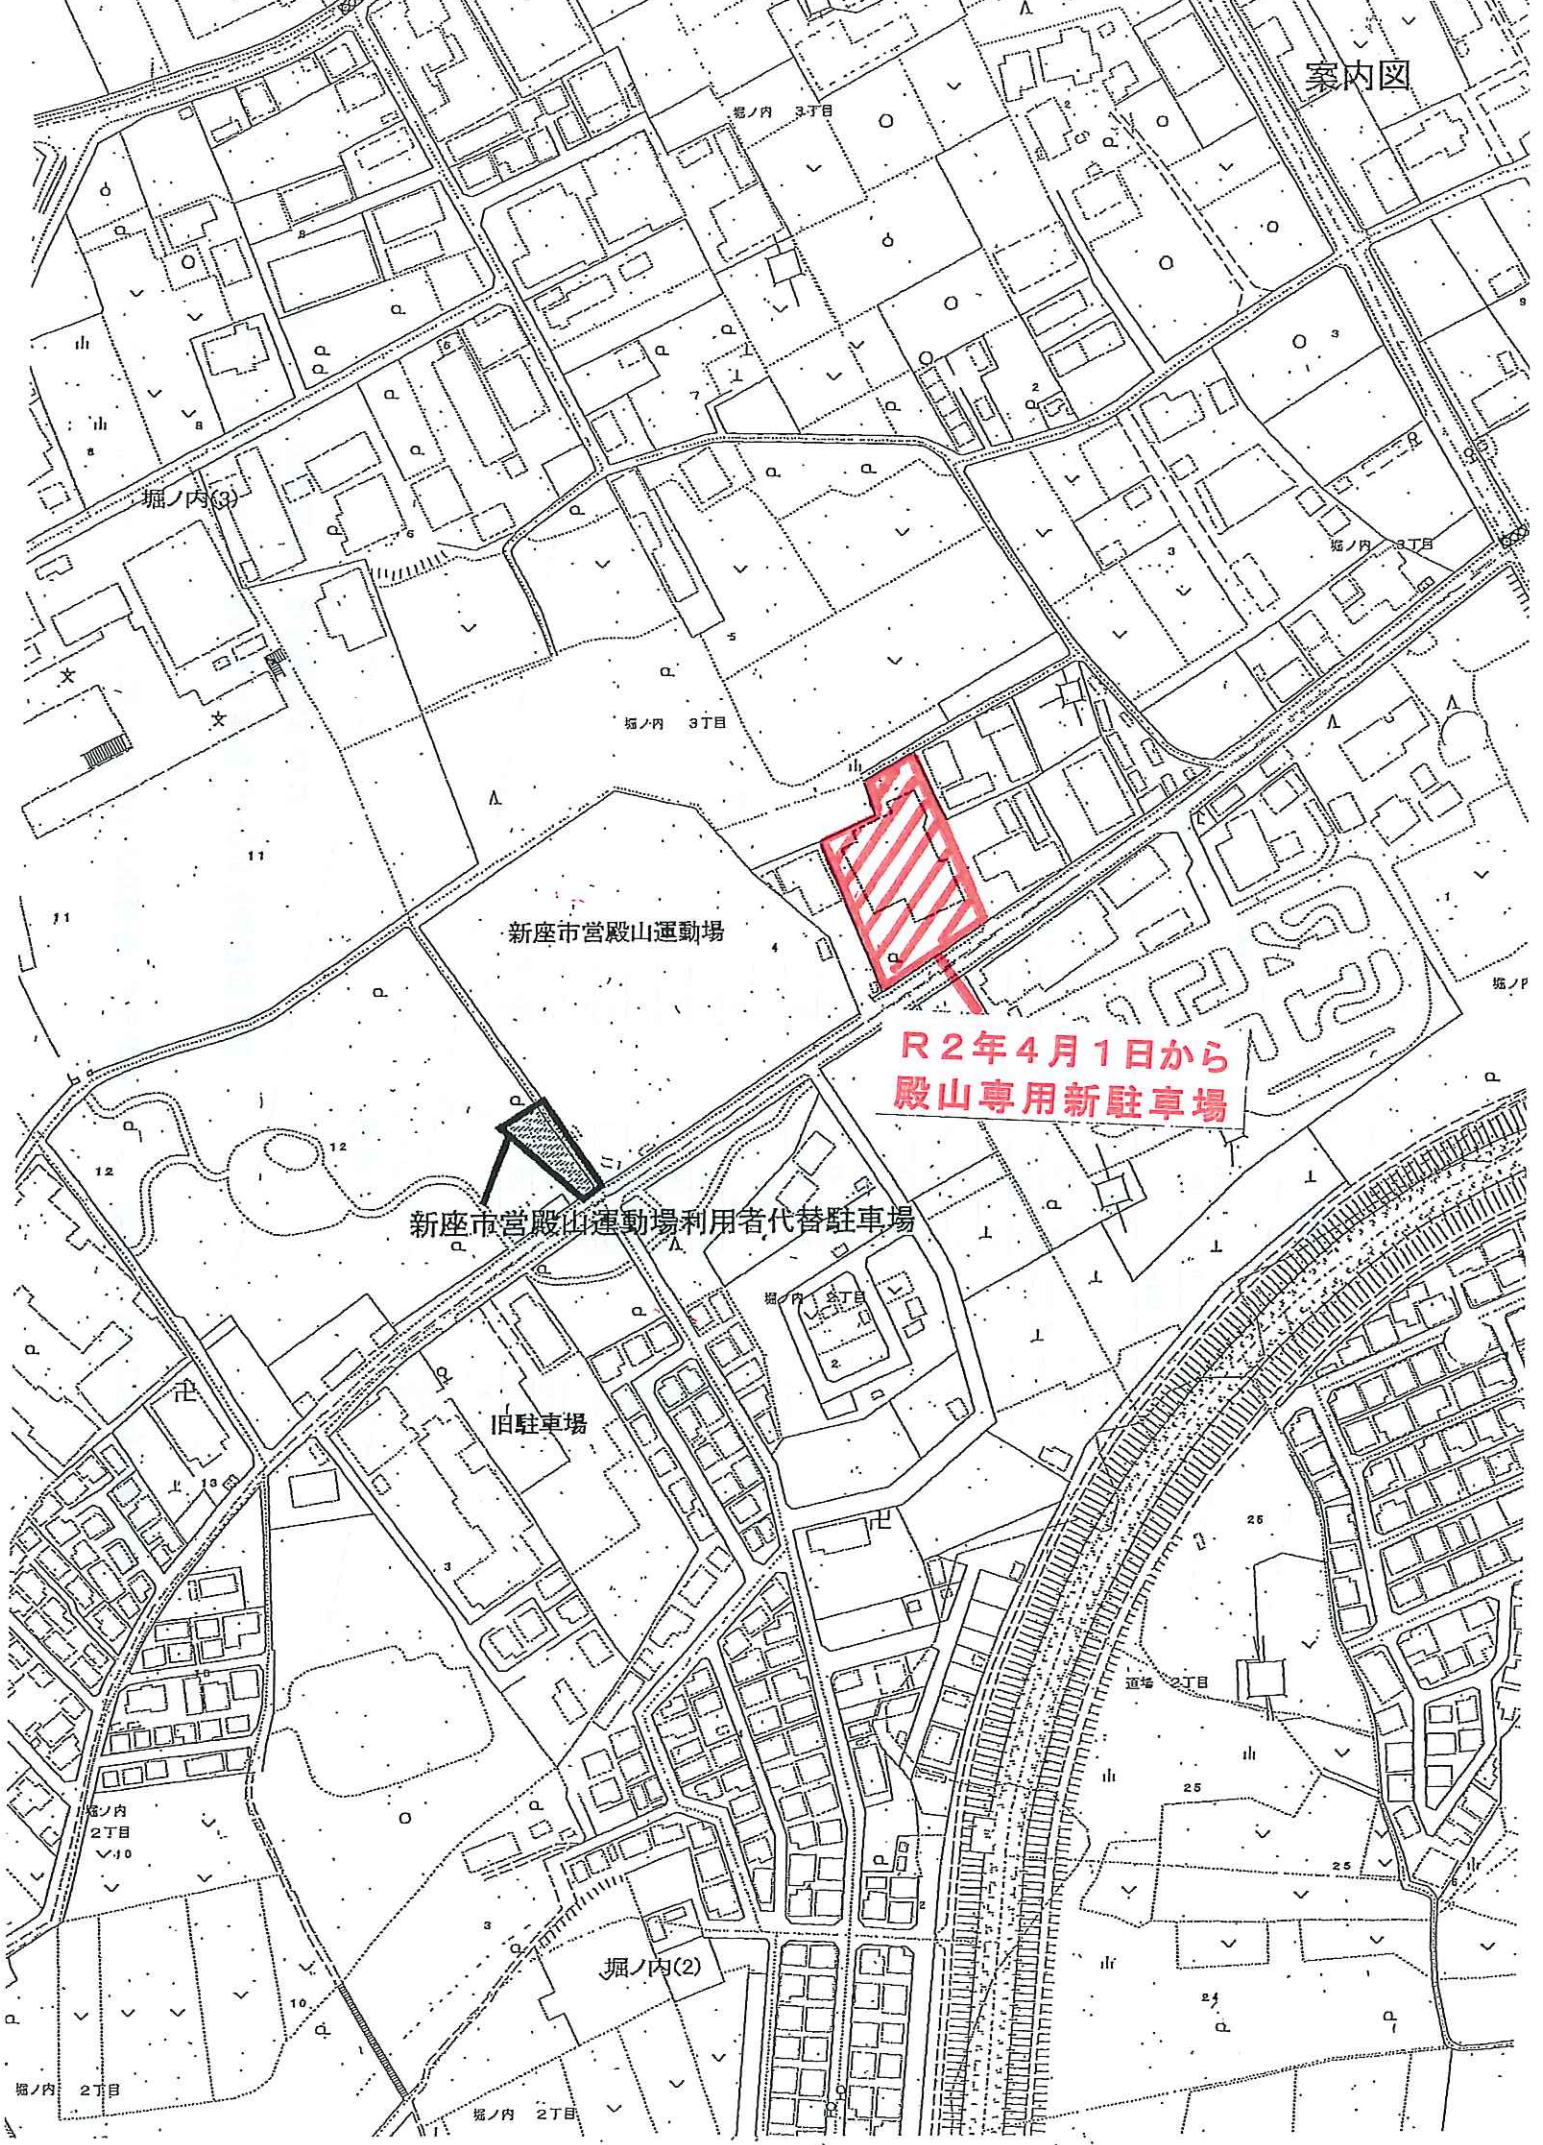

案内図

新座市営殿山運動場

R2年4月1日から  
殿山専用新駐車場

新座市営殿山運動場利用者代替駐車場

旧駐車場

堀ノ内(2)

堀ノ内(3)

堀ノ内 3丁目

堀ノ内 3丁目

堀ノ内 3丁目

堀ノ内

堀ノ内 3丁目

堀ノ内 2丁目

堀ノ内 2丁目

堀ノ内 2丁目

道場 2丁目

25

25

24